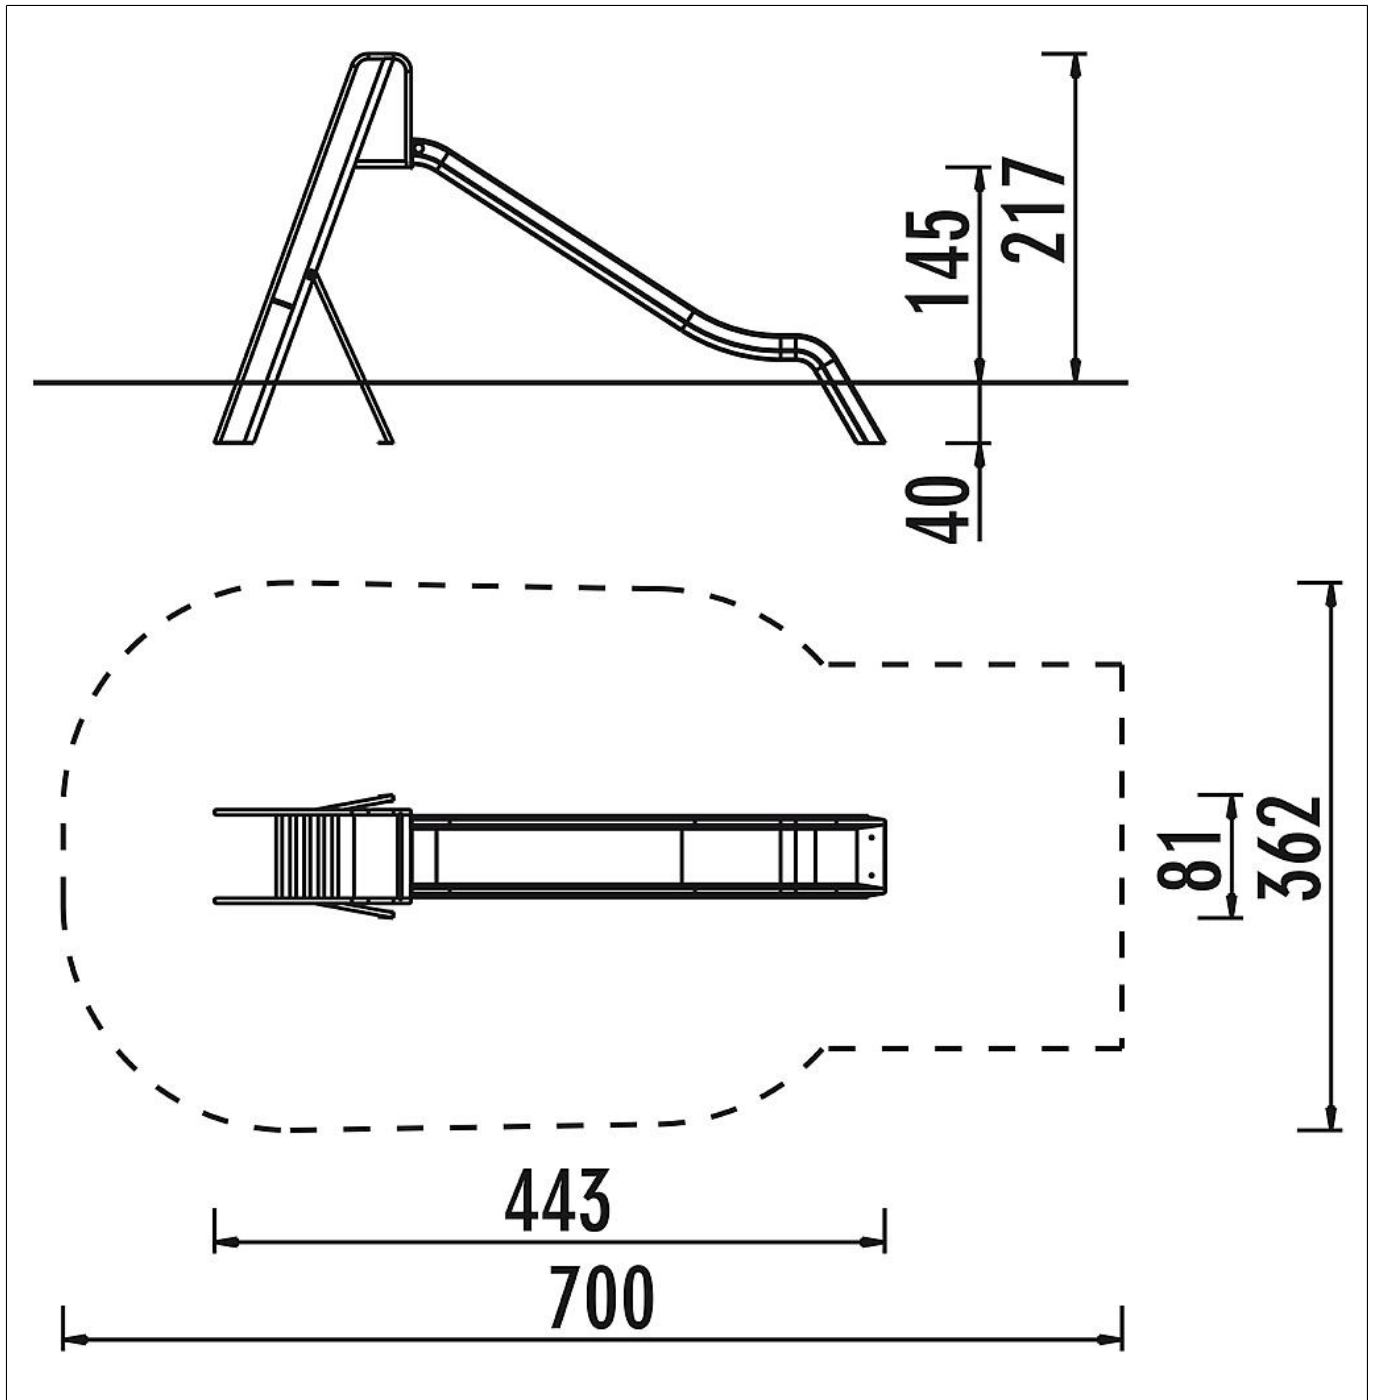

5 58 407 0 

Toboggan avec Accès FV HP 145 cm

Le modèle de base avantageux pour les aires de jeux

Ce que la livraison comprend :

- 1 toboggan HP 145 cm : FV
- 1 accès au toboggan : acier galvanisé à chaud

Boîte d'infos

Espace minimum	700x362x325 cm
Hauteur de chute libre	145 cm
Fondations	4x BCP ou 4x FFP
Montage	2 personnes/1 h
Nature du sol D/NL/B	pelouse minimum
Nature du sol, excepté D/NL/B	sable minimum
Protection anti-chocs nette	22 m ²
Élément le plus grand	313x54x20 cm
Élément le plus lourd	38 kg

5 58 407 0 

Toboggan avec Accès FV HP 145 cm

		m ²
	0 - 60 cm	-
	60 - 100 cm	-
	100 - 150 cm	-
	150 - 300 cm	-

50